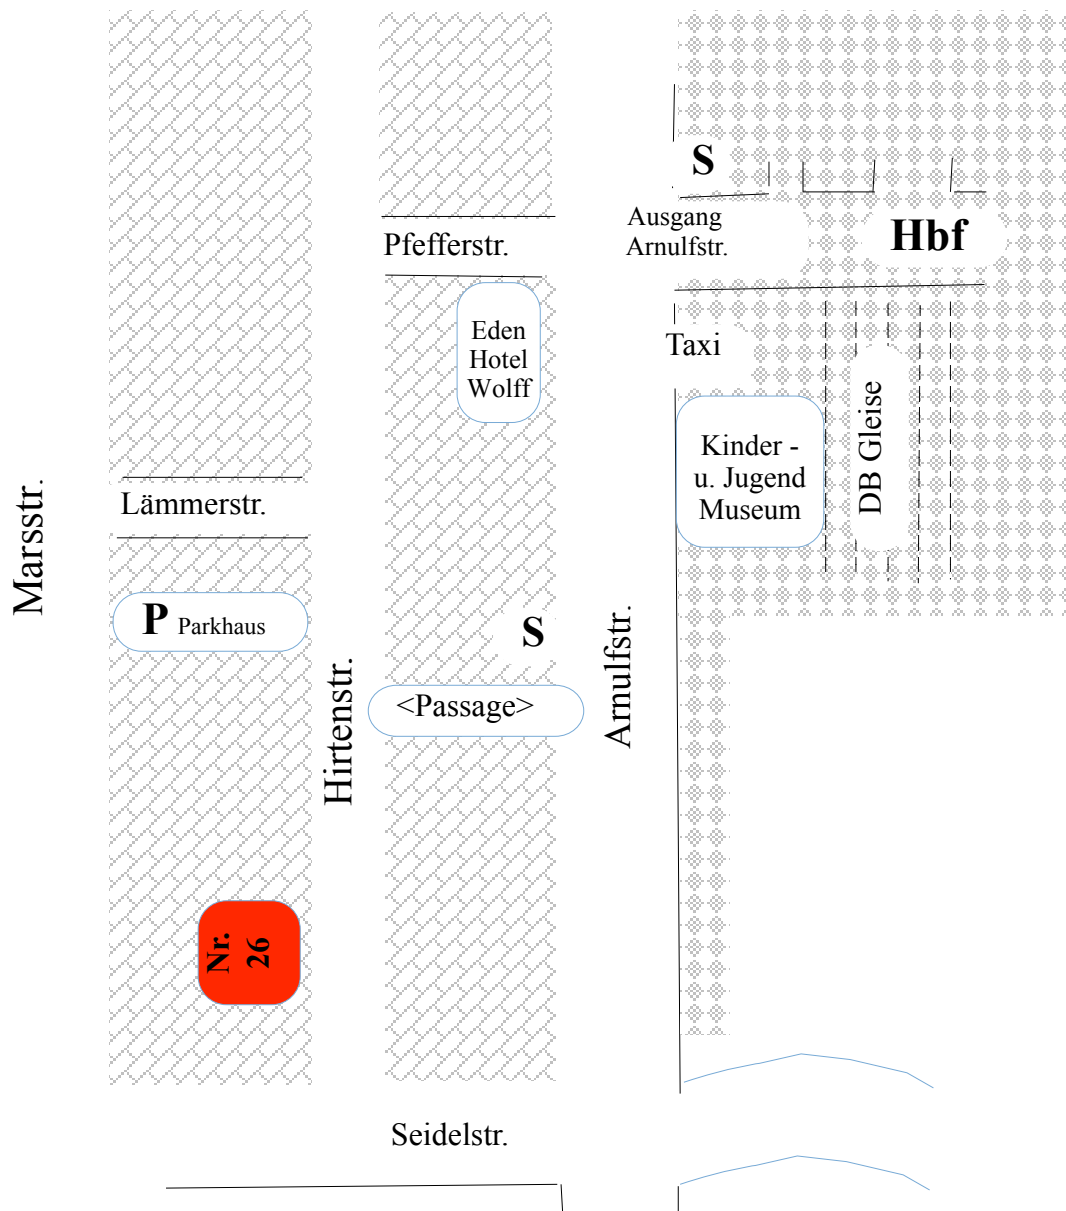

Wegskizze zur

Geschäftsstelle des
Montessori Landesverbands Bayern e.V.
Hirtenstr. 26
80355 München (Erd- und Untergeschoß)
089-54801730

Parkmöglichkeiten:

1. In der Seidlstraße sind Parkbuchten auf der Seite vom Rewe, Aldi und DM-Drogeriemarkt, sowie in der Marsstraße jenseits der Seidlstraße und in der Hopfenstraße beim BR kann kostenlos geparkt werden (oft schnell belegt).
2. In dem oben angegebenen Parkhaus erhalten Sie eine kostengünstigere Tageskarte (max. 10 Euro), wenn Sie nach Abstellen des Fahrzeuges das Parkhauspersonal informieren, dass Sie von einer sozialen Einrichtung kommen.

Übernachtungsmöglichkeiten in unmittelbarer Nähe:

Bitte informieren Sie sich über Standard und Preise der Hotels auf den angegebenen Internet-Seiten

Hotel Alfa

<http://www.hotel-alfa.de>

Hotel Amba

<http://www.hotel-amba.de>